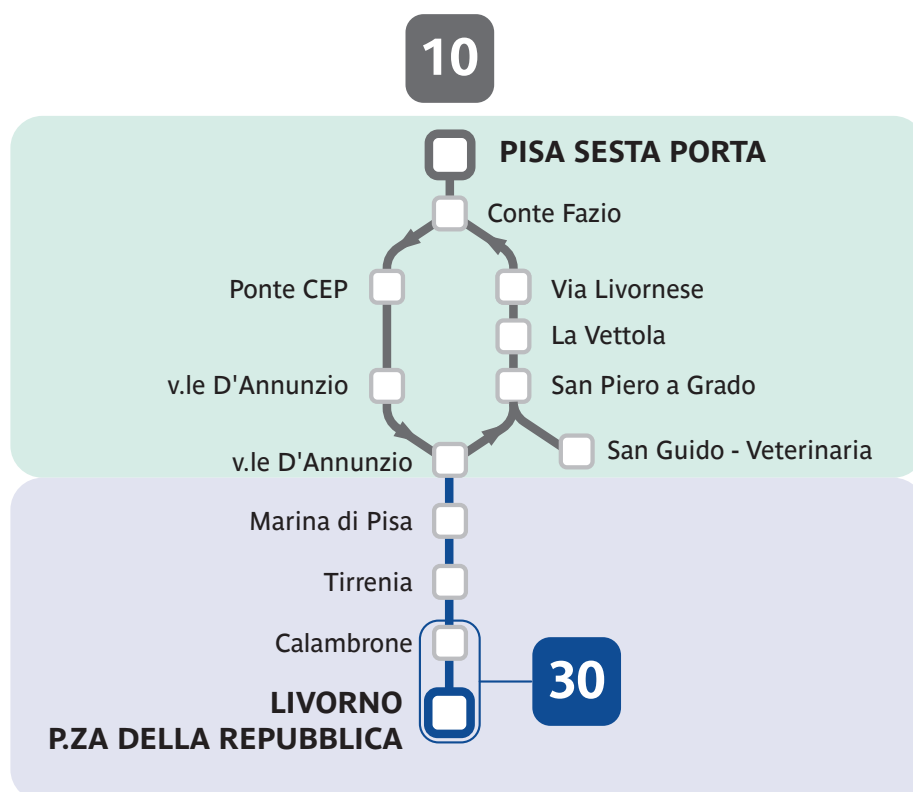

# Elenco fermate linea 26

## Line 26 bus stops list

Andata	Ritorno
PISA SESTA PORTA	CASCINE VECCHIE
CRISPI 1	CAMMEO
CRISPI 2	TORRE 2
FERMI 1	BONANNO 3
RUSTICHELLO 1	BONANNO 4
RUSTICHELLO 2	FERMI 2
BONANNO 1	FERMI 3
BONANNO 5	PACINOTTI 1
TORRE 1	PACINOTTI 2
CASCINE	MEDICEO 1
IPPODROMO	MEDICEO 2
CASCINE VECCHIE	GALILEI 1
	GALILEI 2
	GAMBACORTI 1
	MAZZINI 1
	MAZZINI 2
	VITTORIO EMANUELE II
	PELLICO
	PISA V.BATTISTI

# Modifiche linea 10 dal 8 gennaio 2024

*Line 10 changes from January, 8<sup>th</sup>*

Linea mista limitata alla tratta Pisa-Calambrone (ora Pisa-Calambrone-Livorno).  
Mantenuti i collegamenti diretti da e per Livorno su linea 30. Modifiche orari.

# Elenco fermate linea 10