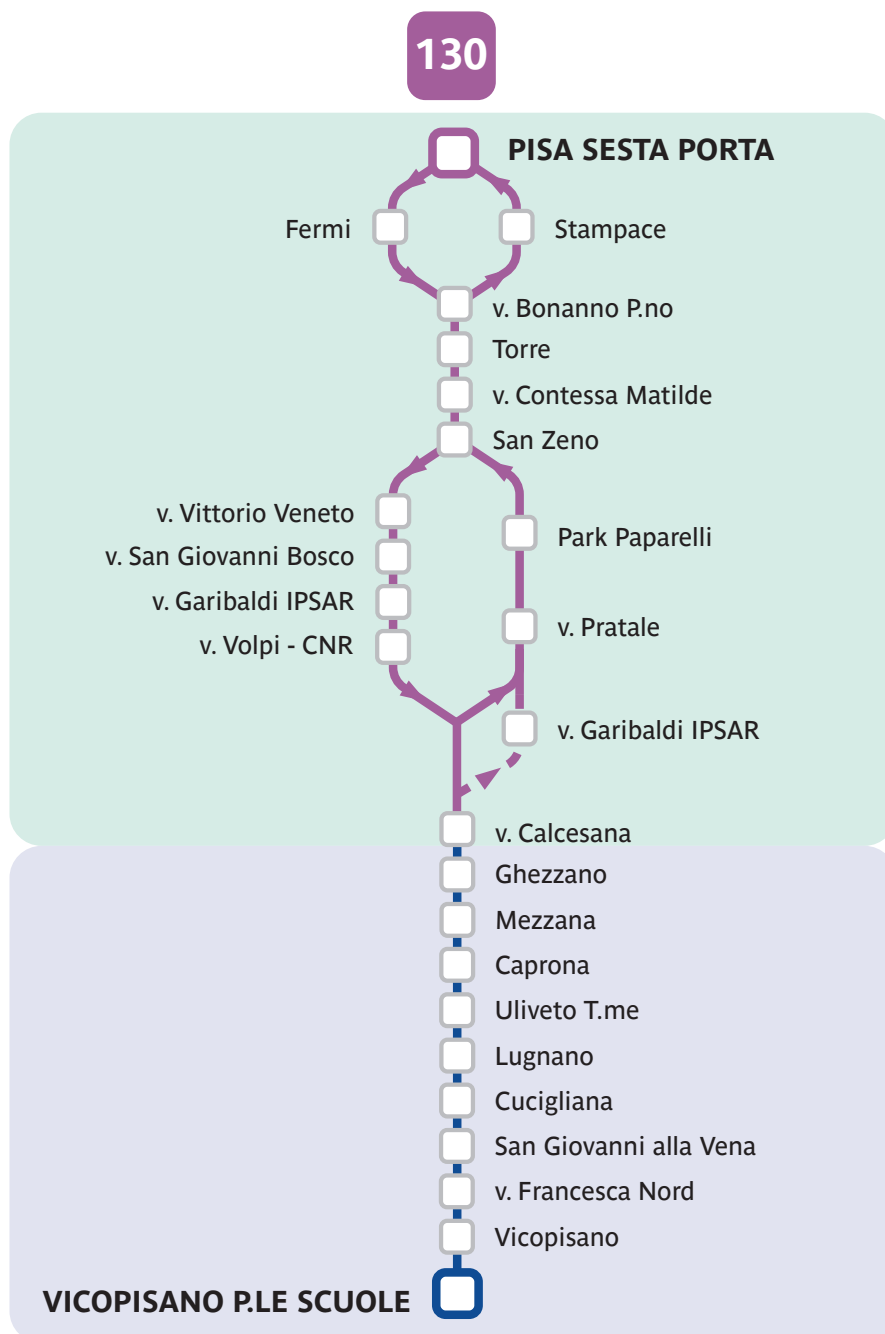

# Elenco fermate linea 85

# Elenco fermate linea 120

# Nuova linea 130 dal 8 gennaio 2024

*New line 130 from January, 8<sup>th</sup>*

Nuova linea mista di collegamento Pisa - Vicopisano con frequenza corse ogni ora e aumento del servizio nei giorni festivi. Non transita da Campo.

# Elenco fermate linea 130