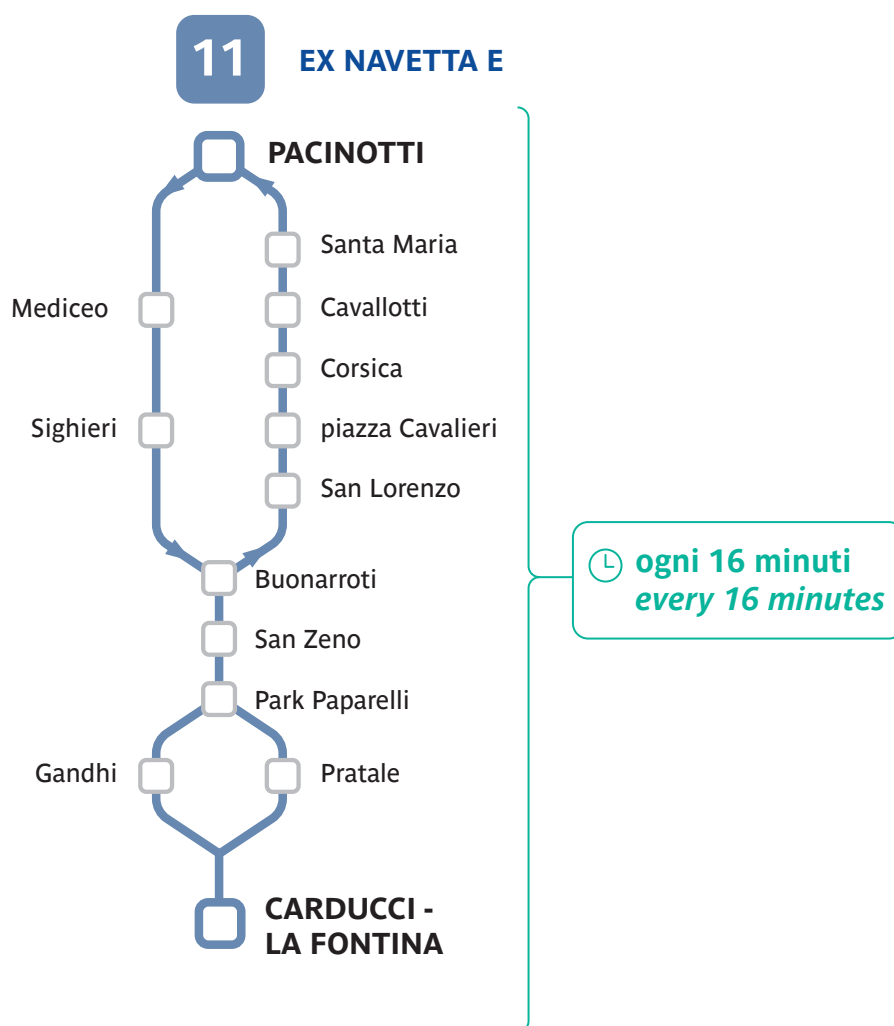

# Elenco fermate linea 3+ (ex LAM VERDE)

## Line 3+ bus stops list

Andata	Ritorno
FRA' MANSUETO	PARK PAPARELLI 1
CAPPUCCINI	S. ZENO 1
GIUSTI 2	BUONARROTI 3
CORRIDONI 1	DI SIMONE
CORRIDONI 2	S. BIBBIANA
STAZIONE 5	MEDICEO 2
BATTISTI	GALILEI 1
CRISPI 1	GALILEI 2
CRISPI 2	GAMBACORTI 1
PACINOTTI 1	MAZZINI 1
PACINOTTI 2	MAZZINI 2
MEDICEO 1	VITTORIO EMANUELE II
MEDICEO 2	PELLICO
S. MARTA 1	STAZIONE 6
S. MARTA 2	CORRIDONI 3
DE AMICIS	GIUSTI 1
S. GIOVANNI BOSCO 1	DELL'AEROPORTO 1
S. GIOVANNI BOSCO 2	PARDI
GARIBALDI 1	S. AGOSTINO 1
VOLPI - CNR	S. AGOSTINO 2
(TMP) MORUZZI - CNR	S. AGOSTINO 3
PRATALE 1	SS. EFISIO E POTITO
PRATALE 2	GOLETTA
PARK PAPARELLI 1	FRA' MANSUETO

# Modifiche linea 11 dal 8 gennaio 2024

*Line 11 changes from January, 8<sup>th</sup>*

È il nuovo nome della Navetta E.  
La frequenza passa a 16 minuti tutto il giorno.

# Elenco fermate linea 11