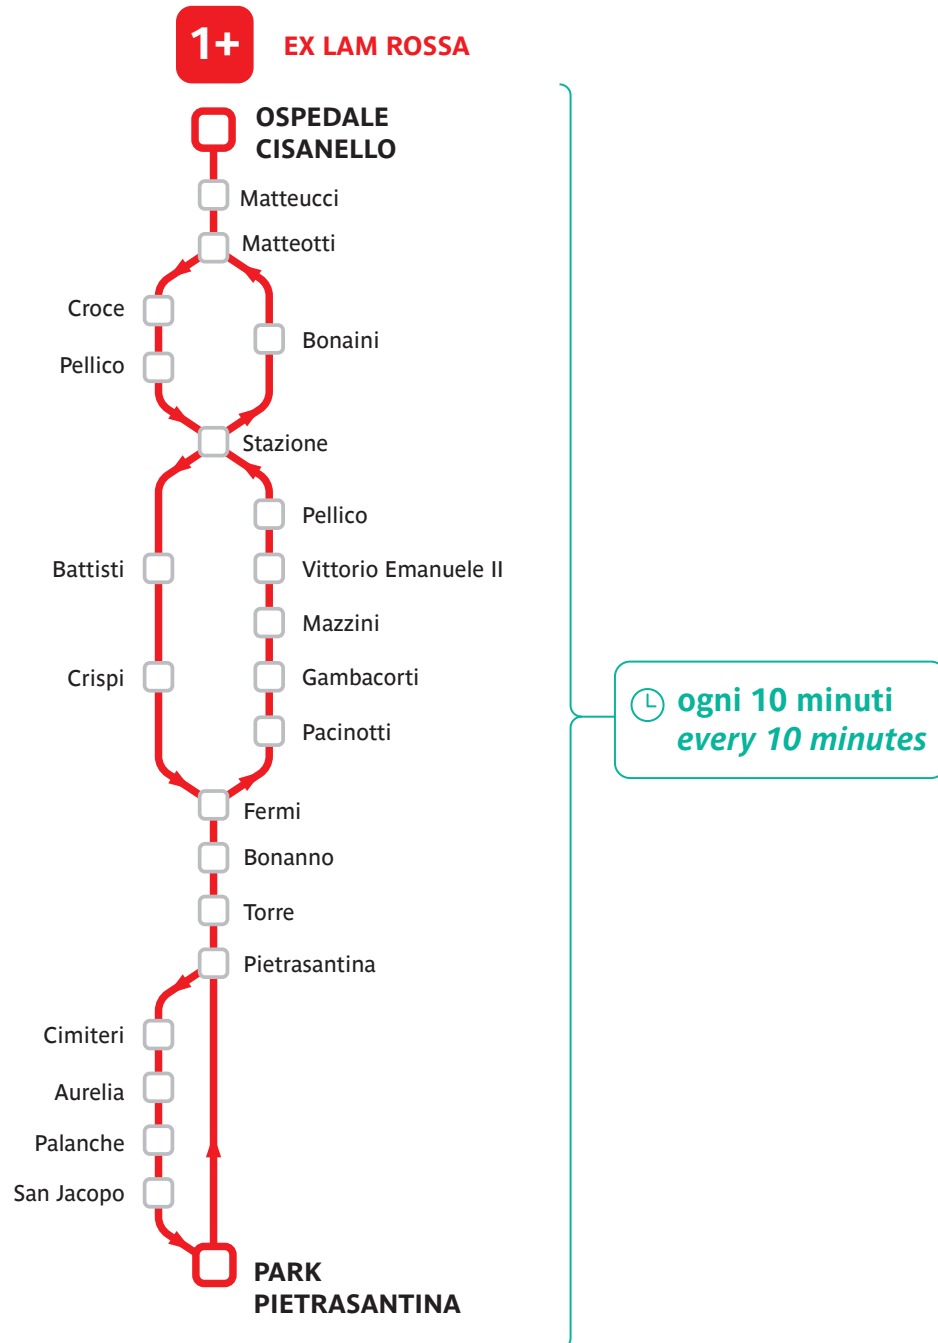

# Modifiche linea 1+ dal 8 gennaio 2024

*Line 1+ changes from January, 8<sup>th</sup>*

È il nuovo nome della LAM ROSSA.

# Elenco fermate linea 1+ (ex LAM ROSSA)