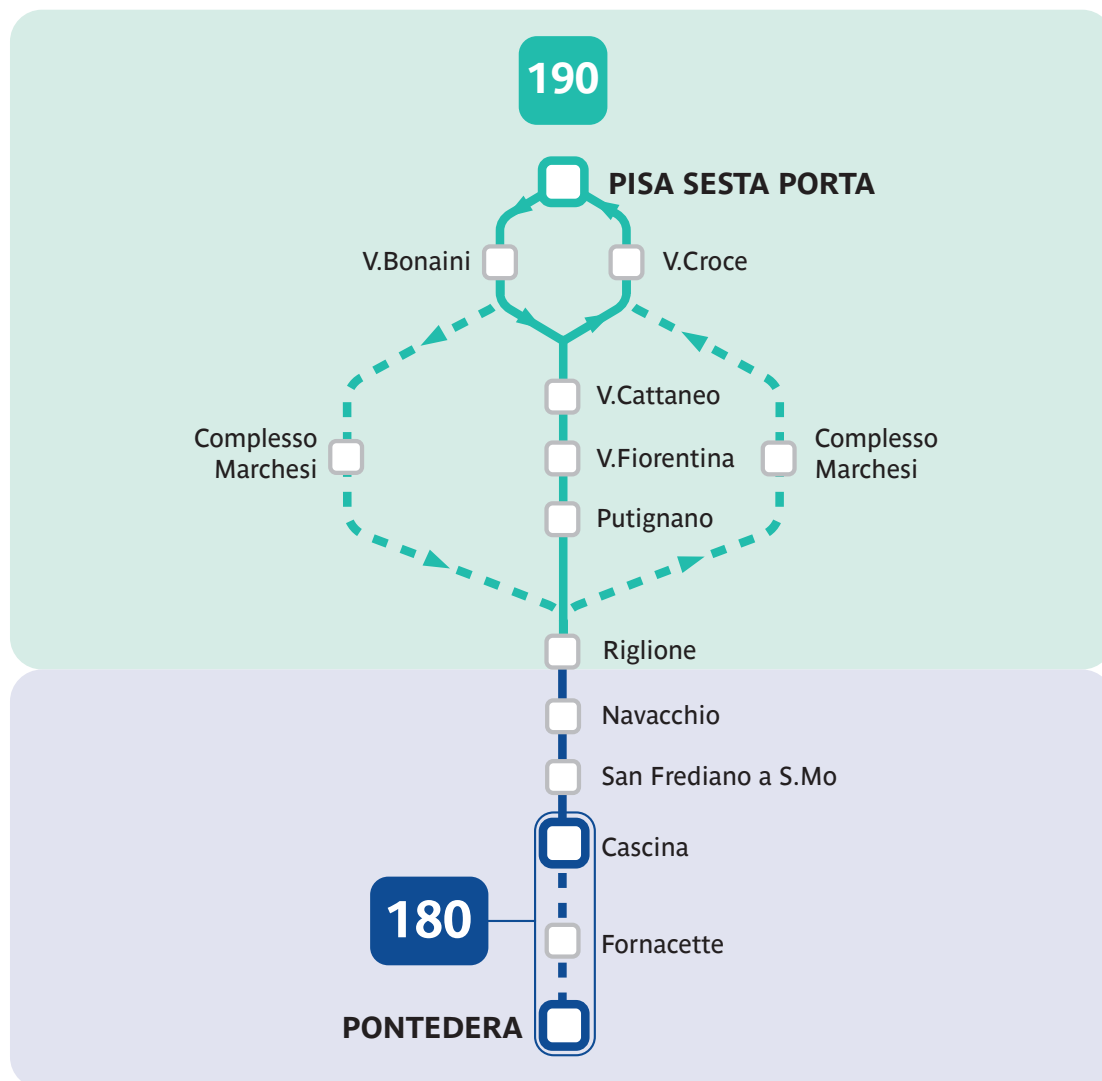

# Elenco fermate linea 130

# Modifiche linea 190 dal 8 gennaio 2024

*Line 190 changes from January, 8<sup>th</sup>*

Linea mista limitata alla tratta Pisa - Cascina, con corse scolastiche da e per Fornacette e Complesso Marchesi. La frequenza passa a 15 minuti.

# Elenco fermate linea 190