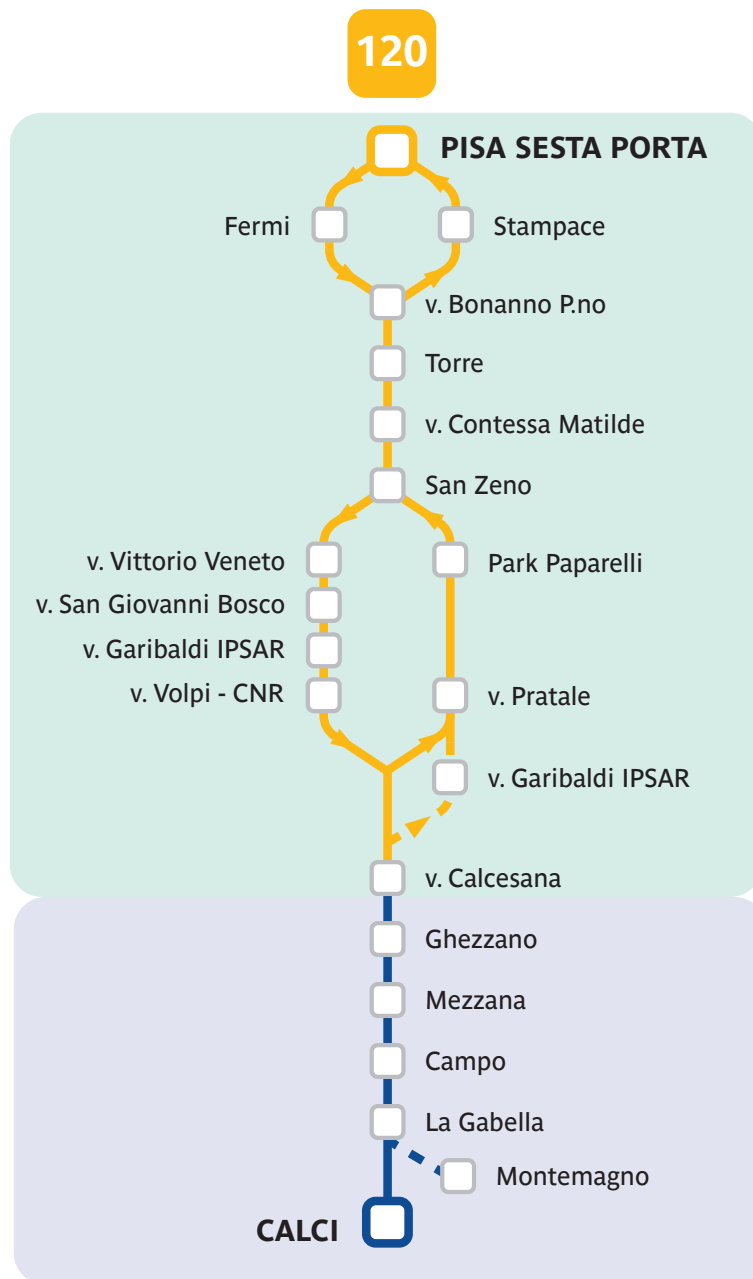

# Modifiche linea 85 dal 8 gennaio 2024

*Line 85 changes from January, 8<sup>th</sup>*

È il nuovo nome della linea 875.

# Elenco fermate linea 85

## Line 85 bus stops list

Andata	Ritorno
PISA Sesta Porta	ARENA CHIESA
FERMI 1	V.S. ROSA 18
BONANNO 1	V.CAVOUR INC.V.S.ROSA
TORRE 1	V.DE AMICIS CAMPO SPORTIVO
PIETRASANTINA 1	V.DE AMICIS 104
CIMITERI 1	V.DE AMICIS 146
CIMITERI 3	V.CASTELNUOVO CIMITERO
PIETRASANTINA 4	V.CASTELNUOVO C/O V.MURELLA
AURELIA	V.DELLE MURELLA FR 104
SS1 AURELIA C/O DISTRIBUTORE	V.DELLE MURELLA 55
SS1 AURELIA INACO	V.DELLE MURELLA FR CHIESA
SS1 AURELIA C/O KM 340,000	V.DELLE MURELLA 1
VTURATI FR V. CATENE	SS1 AURELIA FR DISTRIBUTORE
VTURATI 109	V.PIETRASANTINA EDICOLA C.COMMERCIALE
VTURATI 79	V.PIETRASANTINA FR MALTRAVERSO-OSTELLO
VTURATI CASTELNUOVO	V.PIETRASANTINA FR CIMITERO MISERICORDIA
V.A.GIORDANO 1	V.PIETRASANTINA FR CIMITERO SUBURBANO
V.A.GIORDANO 34	PIETRASANTINA 5
V.G.BRUNO 81	TORRE 2
V.G BRUNO 51	BONANNO 4
V.G.BRUNO 29	STAMPACE
VTURATI PUB. ASSISTENZA	PISA P.ZA SANT'ANTONIO
METATO CENTRO	PISA V.BATTISTI
PZA HO CHI MIN 6	
V.SAN GIOVANNI 12	
ARENA CHIESA	

# Elenco fermate linea 120