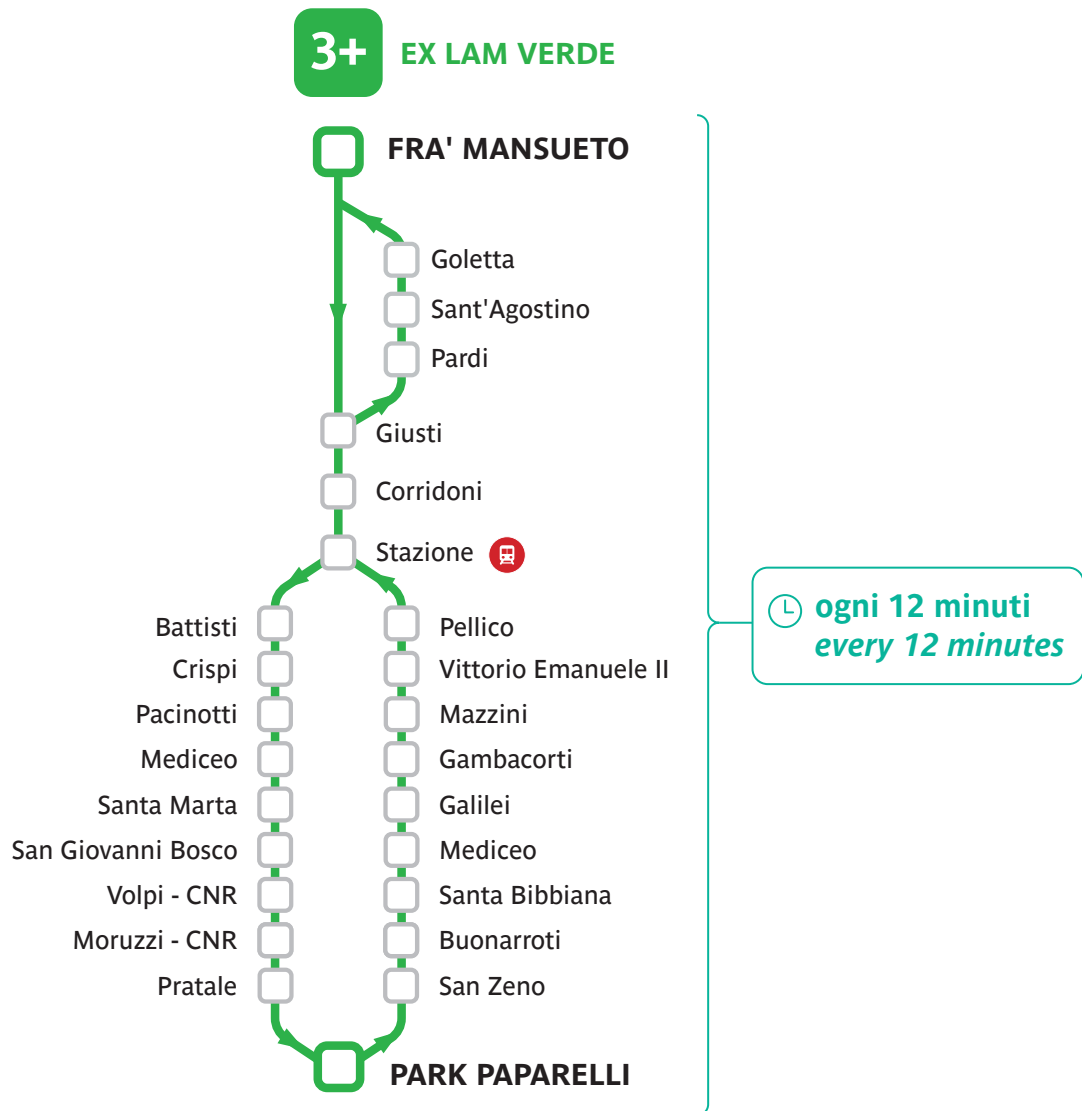

# Elenco fermate linea 1+ (ex LAM ROSSA)

## Line 1+ bus stops list

Andata	Ritorno
OSPEDALE CISANELLO	PARK PIETRASANTINA
MARTIN LUTERO 4	PIETRASANTINA 5
CISANELLO 3	CAMMEO
CISANELLO 4	TORRE 2
MATTEUCCI 5	BONANNO 3
MATTEUCCI 3	BONANNO 4
MATTEOTTI 1	FERMI 2
MATTEOTTI 2	FERMI 3
DA SANGALLO 2	PACINOTTI 1
CROCE 1	PACINOTTI 3
CROCE 2	GAMBACORTI 1
PELLICO	MAZZINI 1
STAZIONE 1	MAZZINI 2
BATTISTI	VITTORIO EMANUELE II
CRISPI 1	PELLICO
CRISPI 2	STAZIONE 4
FERMI 1	BONAINI 1
RUSTICHELLO 1	BONAINI 2
RUSTICHELLO 2	DA SANGALLO 1
BONANNO 1	MATTEOTTI 3
BONANNO 5	MATTEUCCI 1
TORRE 1	MATTEUCCI 2
PIETRASANTINA 1	CISANELLO 1
PIETRASANTINA 2 - PARK	CISANELLO 2
PIETRASANTINA 3	MARTIN LUTERO 1
CIMITERI 1	OSPEDALE CISANELLO
CIMITERI 2	
CIMITERI 3	
PIETRASANTINA 4	
AURELIA	
PALANCHE 1	
PALANCHE 2	
PALANCHE 3	
PALANCHE 4	
CHE GUEVARA 1	
CHE GUEVARA 2	
S. JACOPO 1	
S. JACOPO 2	
S. JACOPO 3	
PARK PIETRASANTINA	

# Modifiche linea 3+ dal 8 gennaio 2024

*Line 3+ changes from January, 8<sup>th</sup>*

È il nuovo nome della LAM Verde. Il nuovo percorso transita da via Moruzzi-CNR. La frequenza è ogni 12 minuti tutto il giorno.

# Elenco fermate linea 3+ (ex LAM VERDE)