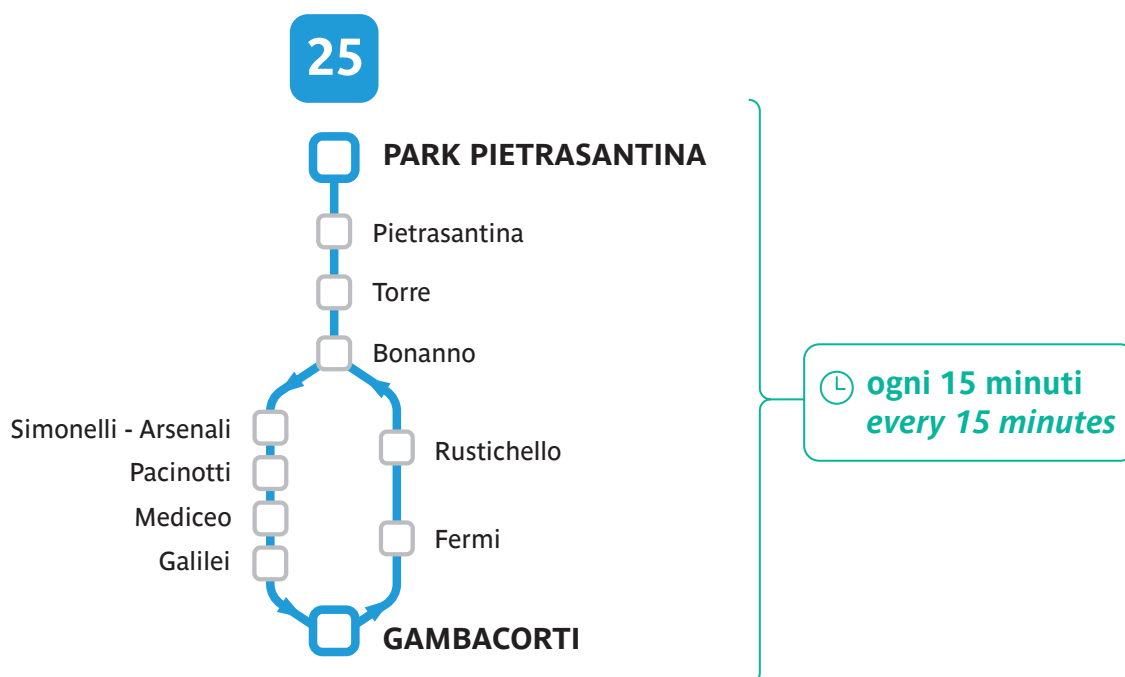

# Elenco fermate linea 16

## Line 16 bus stops list

Andata	Ritorno
MONTACCHIELLO 1	GRAMSCI
MONTACCHIELLO 2	BONAINI 1
OSPEDALETTO DEPOSITO 1	BONAINI 2
RIGHI 1	CATTANEO 1
MEUCCI 1	EMILIA 3
MEUCCI 5	EMILIA 4
COCCHI	EMILIA 2
MALPIGHI 1	EMILIA 5
EMILIA 15	EMILIA 6
EMILIA 16	EMILIA 7
EMILIA 10	EMILIA 8
EMILIA 11	EMILIA 9
EMILIA 21	EMILIA 12
EMILIA 23	EMILIA 13
EMILIA 1	EMILIA 14
EMILIA 22	MALPIGHI 2
S. ERMETE OVEST 2	COCCHI
MONTANELLI 1	MEUCCI 2
S. MARCO	MEUCCI 4
DA MORRONA	RIGHI 2
CORRIDONI 1	RAGGHIANI
CORRIDONI 2	MONTACCHIELLO 1
GRAMSCI	

# Nuova linea 25 dal 8 gennaio 2024

*New line 25 from January, 8<sup>th</sup>*

Nuova linea. Collega Park Pietrasantina con i Lungarni.

Si effettua tutti i giorni da aprile a ottobre. Frequenza corse ogni 15 minuti.

# Elenco fermate linea 25