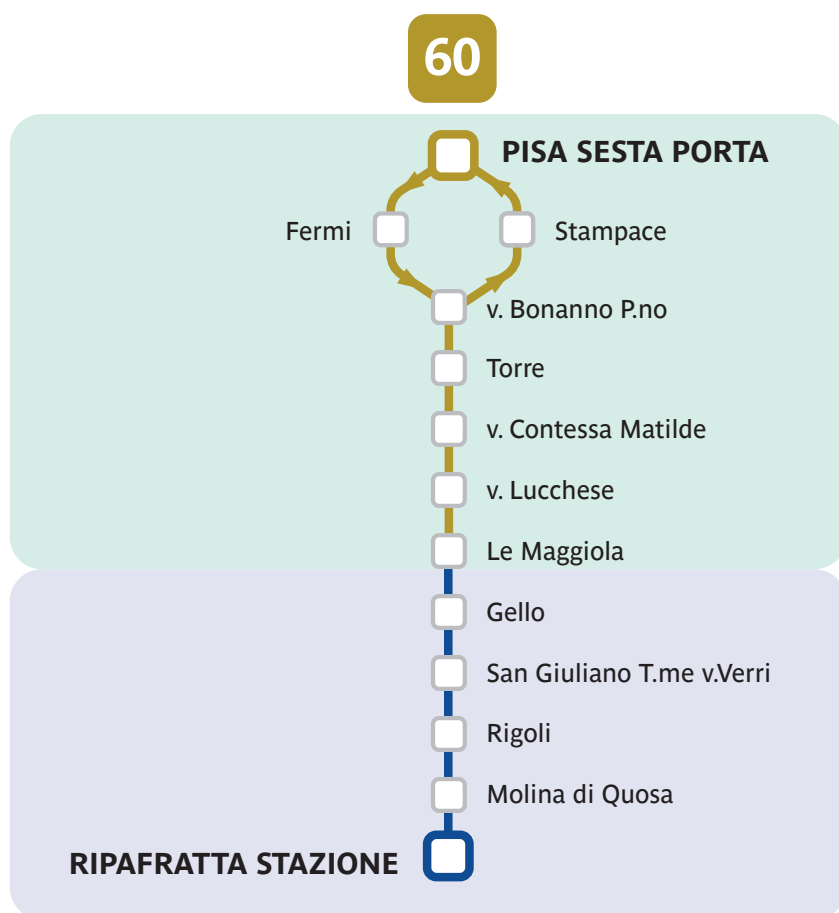

Nuova linea 60 dal 8 gennaio 2024

New line 60 from January, 8th

Nuova linea mista che collega Pisa con San Giuliano Terme (via Gello) e Ripafratta. Nella tratta Pisa-San Giuliano Terme si alterna con la linea 70.

Frequenza corse ogni ora.