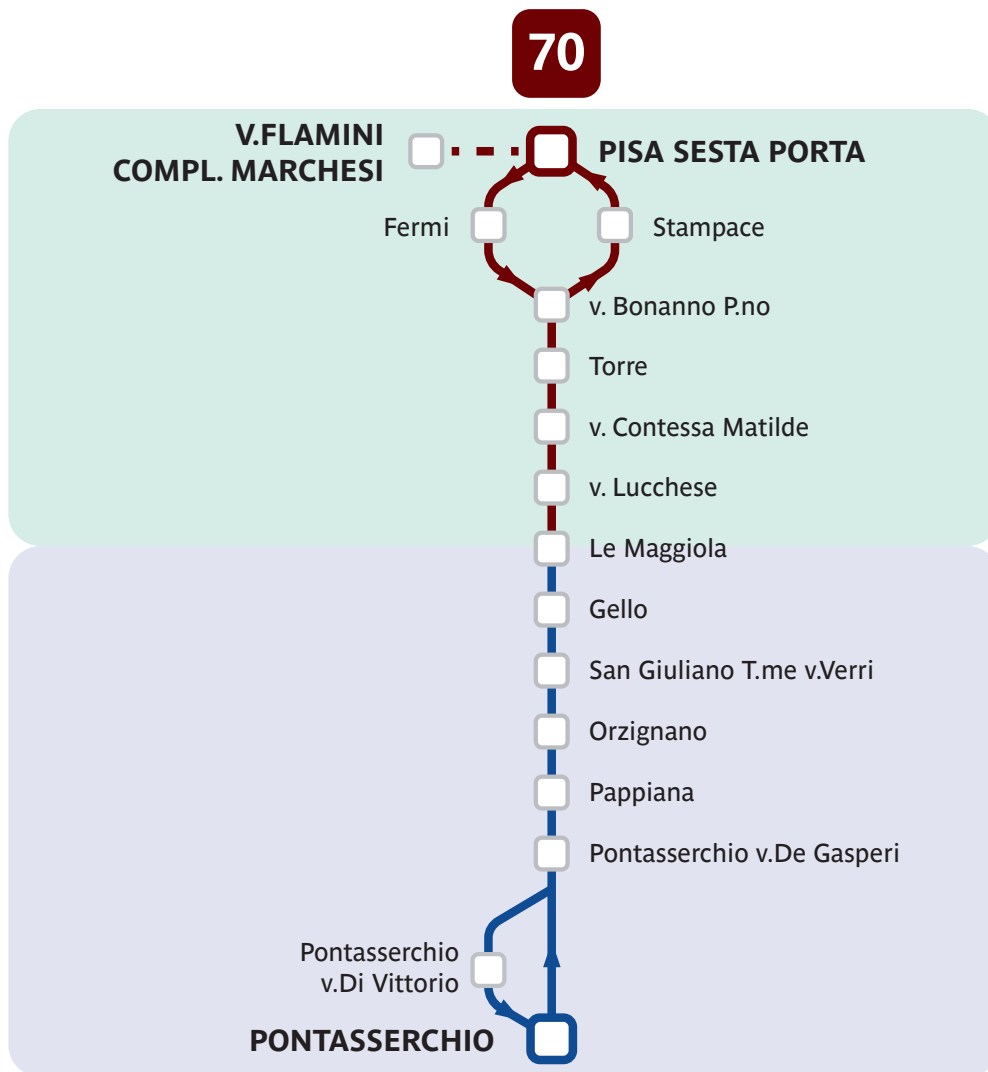

# Elenco fermate linea 60

## Line 60 bus stops list

Andata	Ritorno
STAZIONE FS RIPAFRATTA	PISA SESTA PORTA
RIPAFRATTA 2	FERMI 1
VIA PISANA FR.264	BONANNO 1
VIA PISANA 309	TORRE 1
VIA PISANA 295	PISA V.C.MATILDE I.T.I.S.
VIA PISANA PUGNANO	V.BRENNERO PORTA A LUCCA
MOLINA DI QUOSA 2	V.BRENNERO SAN ZENO
RIGOLI 2	GELLO 3
VIA PISANA FR.50 (CORLIANO)	GELLO 5
VIA PISANA FR.46 (BV. ORZIGNANO)	V.DINI 155
BIVIO ORZIGNANO	LE CASCINE DI GELLO V.U.DINI 115
VIA PISANA 55	V.DINI C/O INC. V.FLAMINI
V.BRENNERO DOPO P/L	V.DINI 69
VVERRI C/O SCUOLE	GELLO
S.GIULIANO TERME ASL	V.DINI 29
V.DINI 12	VVERRI C/O SCUOLE
GELLO	VIA PISANA FR.55
V.DINI 150	BV.ORZIGNANO
V.DINI 115 CASCINE DI GELLO	VIA PISANA 46 BV.ORZIGNANO
V.DINI 218	VIA PISANA 50 VILLA CORLIANO
V.DINI 264 MAGGIOLA	RIGOLI 1
V.DI GELLO 37 C/O V.CEI	MOLINA DI QUOSA 1
V.DI GELLO 45 FR INC.V.NAPOLI	VIA PISANA PUGNANO
V.BRENNERO 10 S.ZENO	VIA PISANA FR.295
V.BRENNERO BAGNI NERONE	VIA PISANA 240
PISA V.C.MATILDE I.T.I.S.	VIA PISANA 264
TORRE 2	RIPAFRATTA 1
BONANNO 4	STAZIONE FS RIPAFRATTA
STAMPACE	
PISA P.ZA SANT'ANTONIO	
PISA V.BATTISTI	

# Modifiche linea 70 dal 8 gennaio 2024

*Line 70 changes from January, 8<sup>th</sup>*

Linea mista potenziata con frequenza corse ogni ora e aumento del servizio nei giorni festivi. Tutte le corse transitano da San Giuliano Terme. Nella tratta Pisa-San Giuliano Terme si alterna con linea 60.

# Elenco fermate linea 70