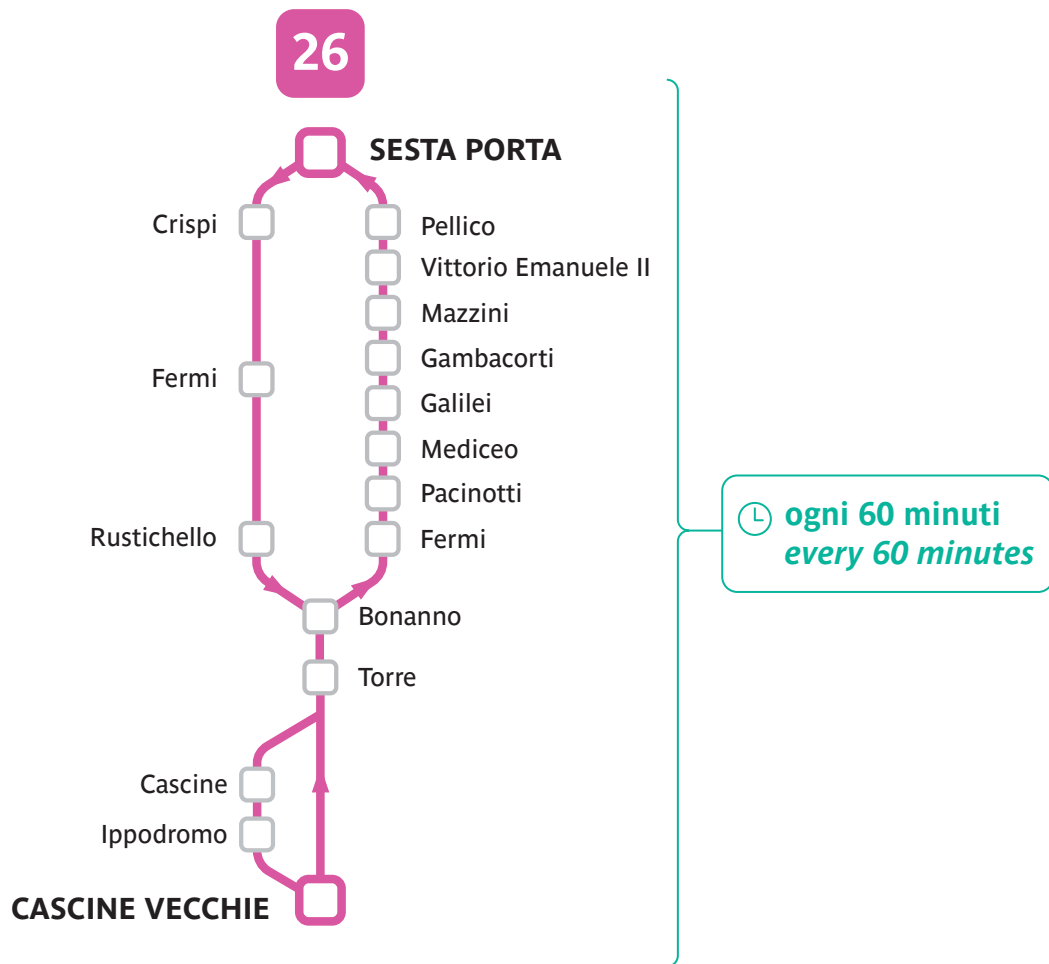

# Elenco fermate linea 25

## Line 25 bus stops list

Andata	Ritorno
PARK PIETRASANTINA	GAMBACORTI 1
PIETRASANTINA 5	GAMBACORTI 2
CAMMEO	GAMBACORTI 3
TORRE 2	FERMI 1
BONANNO 3	RUSTICHELLO 1
BONANNO 4	RUSTICHELLO 2
SIMONELLI - ARSENALI	BONANNO 1
PACINOTTI 1	BONANNO 5
PACINOTTI 2	TORRE 1
MEDICEO 1	PIETRASANTINA 1
MEDICEO 2	PIETRASANTINA 2 - PARK
GALILEI 1	PARK PIETRASANTINA
GALILEI 2	
GAMBACORTI 1	

# Nuova linea linea 26 dal 8 gennaio 2024

*New line 26 from January, 8<sup>th</sup>*

Nuova linea per il Parco di San Rossore.  
Si effettua sabato e festivi. Frequenza corse ogni ora.

# Elenco fermate linea 26