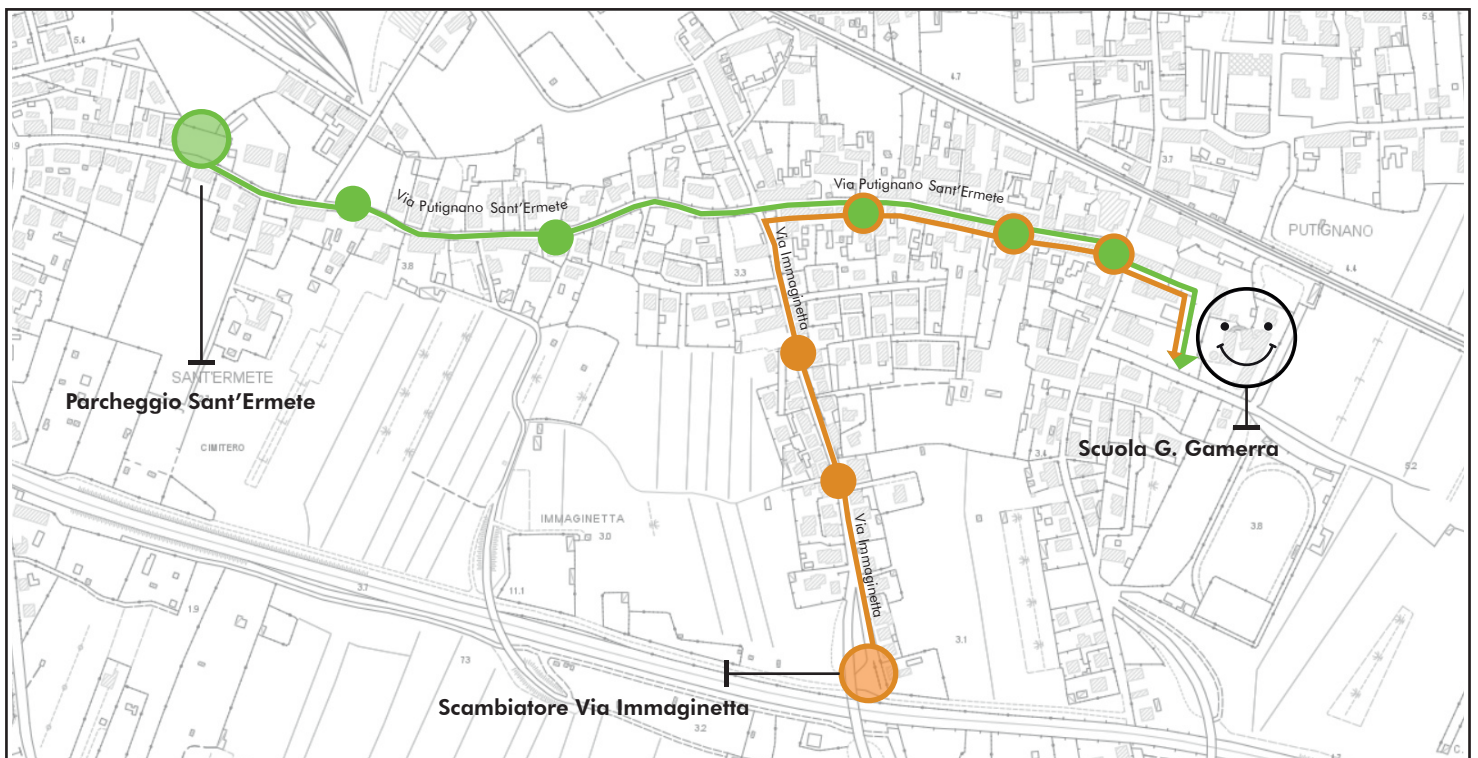

IL PEDIBUS STA ARRIVANDO A PUTIGNANO!

Il Pedibus è un “autobus senza motore” composto da bambini e bambine che camminano insieme per raggiungere la scuola. Si tratta di un servizio gratuito che permette di andare a scuola in autonomia e sicurezza, percorrendo il tragitto in compagnia. Durante quest’anno scolastico, per ogni linea attivata, due operatori/trici del progetto Lavori in corso saranno a disposizione come accompagnatori.

Figura 1

LINEA VERDE: Via Putignano Sant'Ermete

LINEA ARANCIONE: Via Immagnetta

Abbiamo ipotizzato due itinerari, uno passante per Via Putignano Sant'Ermete (Linea Verde) e l'altro per Via Immagnetta (Linea Arancione). I capolinea sono due: il parcheggio Sant'Ermete per la Linea Verde e lo Scambiatore in Via Immagnetta per la Linea Arancione. Nella Figura 1 trovate gli itinerari e le fermate con i rispettivi orari.

SCHEDA DI PRESCRIZIONE

Nome e Cognome	
Classe	

Quale fermata è più vicina a casa mia? (indicare nome della fermata riportata in Figura 1 e linea di appartenenza)

Quando potrei partecipare?

Tutti i giorni

Solo alcuni giorni
(specificare quali):

IMPORTANTE: se abiti in zone non coperte dal Pedibus puoi partecipare anche solo per una parte del tragitto, scendendo dall'auto alla fermata più comoda per te. Per qualsiasi informazione scrivere a linc.pisa@gmail.com o contattare Roberta 340 5823175 o Eleonora 333 3760743. Consegna questa scheda a scuola entro Giovedì 1 dicembre.