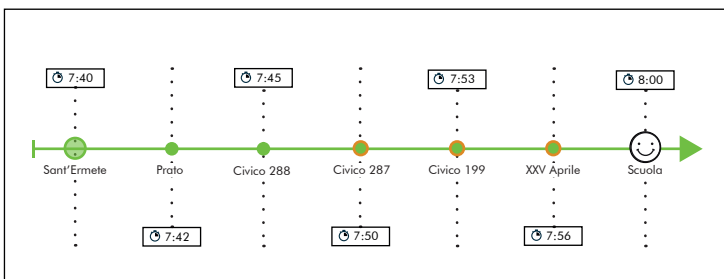

IL PEDIBUS STA ARRIVANDO A PUTIGNANO!

Il Pedibus è un “autobus senza motore” composto da bambini e bambine che camminano insieme per raggiungere la scuola. Si tratta di un servizio gratuito che permette di andare a scuola in autonomia e sicurezza, percorrendo il tragitto in compagnia. Durante quest’anno scolastico, per ogni linea attivata, due operatori/trici del progetto Lavori in corso saranno a disposizione come accompagnatori.

Figura 1

LINEA VERDE: Via Putignano Sant'Ermete

LINEA ARANCIONE: Via Immagnetta

Abbiamo ipotizzato due itinerari, uno passante per Via Putignano Sant'Ermete (Linea Verde) e l'altro per Via Immagnetta (Linea Arancione). I capolinea sono due: il parcheggio Sant'Ermete per la Linea Verde e lo Scambiatore in Via Immagnetta per la Linea Arancione. Nella Figura 1 trovate gli itinerari e le fermate con i rispettivi orari.

SCHEDA DI PRESCRIZIONE

Nome e Cognome	
Classe	

Quale fermata è più vicina a casa mia? (indicare nome della fermata riportata in Figura 1 e linea di appartenenza)

Quando potrei partecipare?

Tutti i giorni

Solo alcuni giorni
(specificare quali):