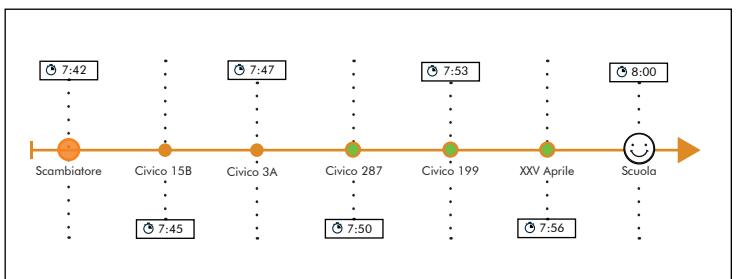

IL PEDIBUS STA ARRIVANDO A PUTIGNANO!

Il Pedibus è un “autobus senza motore” composto da bambini e bambine che camminano insieme per raggiungere la scuola. Si tratta di un servizio gratuito che permette di andare a scuola in autonomia e sicurezza, percorrendo il tragitto in compagnia. Durante quest’anno scolastico, per ogni linea attivata, due operatori/trici del progetto Lavori in corso saranno a disposizione come accompagnatori.

Figura 1

LINEA VERDE: Via Putignano Sant'Ermete

LINEA ARANCIONE: Via Immagnetta

Abbiamo ipotizzato due itinerari, uno passante per Via Putignano Sant'Ermete (Linea Verde) e l'altro per Via Immagnetta (Linea Arancione). I capolinea sono due: il parcheggio Sant'Ermete per la Linea Verde e lo Scambiatore in Via Immagnetta per la Linea Arancione. Nella Figura 1 trovate gli itinerari e le fermate con i rispettivi orari.

SCHEDA DI PRESCRIZIONE

Nome e Cognome	
Classe	

Quale fermata è più vicina a casa mia? (indicare nome della fermata riportata in Figura 1 e linea di appartenenza)

Quando potrei partecipare?

Tutti i giorni

Solo alcuni giorni
(specificare quali):